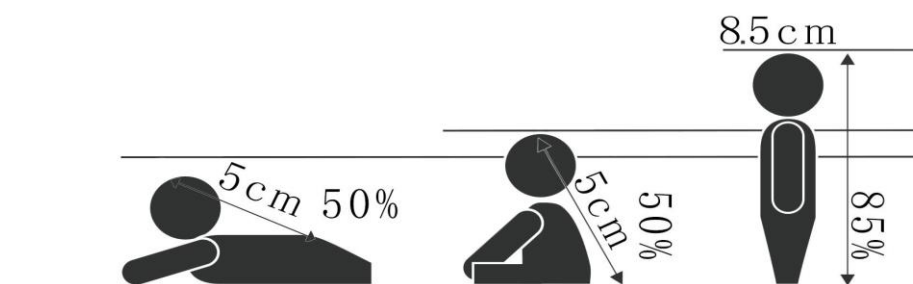

オーダーサイズ	直立	椅子座り	床座り
10cm	10cm	8cm	5cm
15cm	15cm	12cm	7.5cm
20cm	20cm	16cm	10cm
25cm	25cm	20cm	12.5cm
30cm	30cm	24cm	15cm
35cm	35cm	28cm	17.5cm

* 椅子座り、床座りの20cm 以上の場合、ポーズによっては制作不可になる可能性があります。

* 極端に膝や腰を曲げた直立ポーズの場合、オーダーサイズからスケール調整されます。

被写体が100cm 未満の場合

オーダーサイズ	直立	床座り	寝そべり
10cm	8.5cm	5cm	5cm
15cm	13cm	7.5cm	7.5cm
20cm	17cm	10cm	10cm
25cm	21cm	12.5cm	12.5cm
30cm	25.5cm	15cm	15cm
35cm	30cm	17.5cm	17.5cm

* 椅子座り、床座りの20cm 以上の場合、ポーズによっては制作不可になる可能性があります。

* 極端に膝や腰を曲げた直立ポーズの場合、オーダーサイズからスケール調整されます。

撮影ポーズ、身長によるスケール調整

被写体が100cm 以上の場合

*例えば、SSサイズ(10cm)を注文すると下の図のようにサイズが変わります。

被写体が100cm未満の場合

*例えば、SSサイズ(10cm)を注文すると下の図のようにサイズが変わります。

ペットの場合のスケール調整

被写体がペットの場合

*例えば、SSサイズ(10cm)を注文すると下の図のようにサイズが変わります。

スケールの基準は、長辺になります。

長辺の定義は、鼻先～尻尾の付け根もしくは、足下～頭頂部になります。