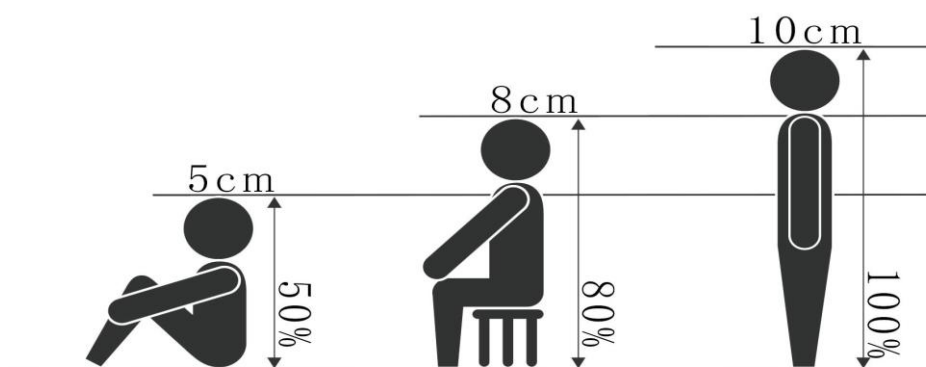

オーダーサイズ	直立	椅子座り	床座り
10cm	10cm	8cm	5cm
15cm	15cm	12cm	7.5cm
20cm	20cm	16cm	10cm
25cm	25cm	20cm	12.5cm
30cm	30cm	24cm	15cm
35cm	35cm	28cm	17.5cm

* 椅子座り、床座りの20cm 以上の場合、ポーズによっては制作不可になる可能性があります。

* 極端に膝や腰を曲げた直立ポーズの場合、オーダーサイズからスケール調整されます。

被写体が100cm 未満の場合

オーダーサイズ	直立	床座り	寝そべり
10cm	8.5cm	5cm	5cm
15cm	13cm	7.5cm	7.5cm
20cm	17cm	10cm	10cm
25cm	21cm	12.5cm	12.5cm
30cm	25.5cm	15cm	15cm
35cm	30cm	17.5cm	17.5cm

* 椅子座り、床座りの20cm 以上の場合、ポーズによっては制作不可になる可能性があります。

* 極端に膝や腰を曲げた直立ポーズの場合、オーダーサイズからスケール調整されます。

撮影ポーズ、身長によるスケール調整

被写体が100cm 以上の場合

*例えば、SSサイズ(10cm)を注文すると下の図のようにサイズが変わります。

被写体が100cm未満の場合

*例えば、SSサイズ(10cm)を注文すると下の図のようにサイズが変わります。

ペットの場合のスケール調整

被写体がペットの場合

*例えば、SSサイズ(10cm)を注文すると下の図のようにサイズが変わります。

スケールの基準は、長辺になります。

長辺の定義は、鼻先～尻尾の付け根もしくは、足下～頭頂部になります。